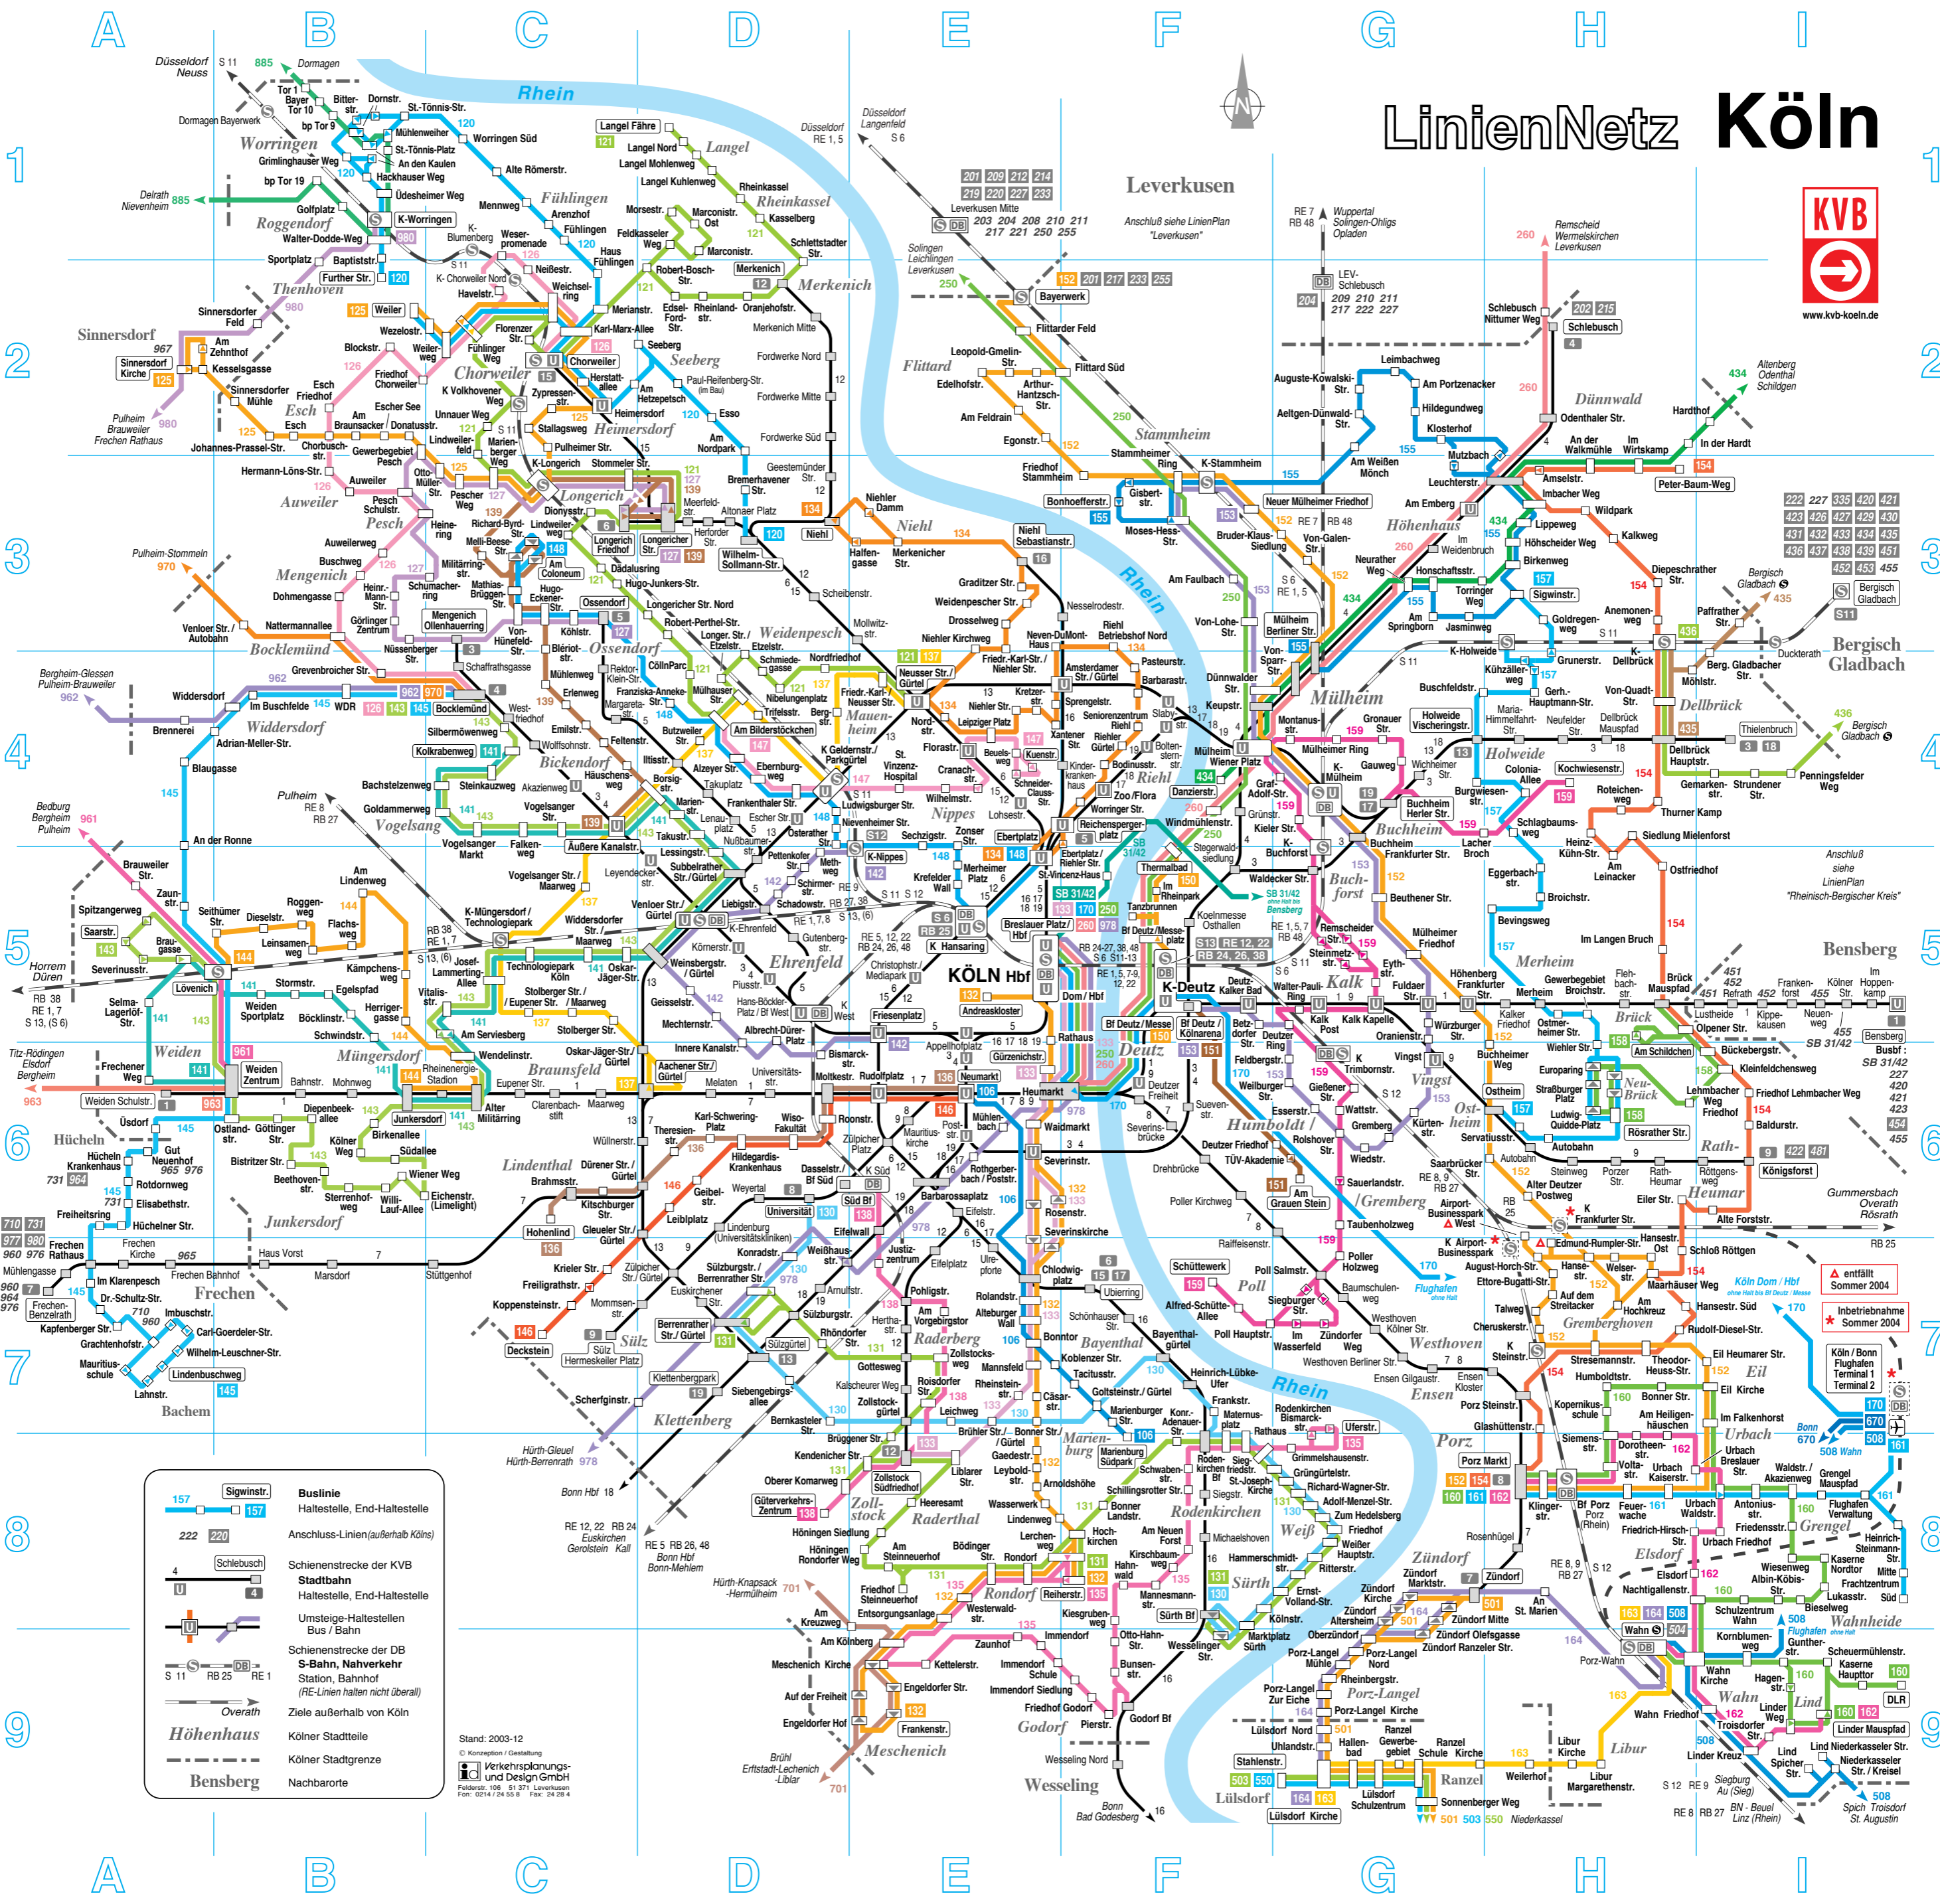

# LinienNetz Köln

www.kvb-koeln.de

**157** **Sigwinstr.**  
Haltestelle, End-Haltestelle

**222** **220** **Schlebusch**  
Anschluss-Linien (außerhalb Kölns)

**4**  
Schienenstrecke der KVB  
Haltestelle, End-Haltestelle

**U**  
Umsteige-Haltestellen  
Bus / Bahn

**S 11** **RB 25** **RE 1**  
Schienenstrecke der DB  
Station, Bahnhof  
(RE-Linien halten nicht überall)

**Overath**  
Ziele außerhalb von Köln

**Höhenhaus**  
Köln Stadtteile

**Bensberg**  
Nachbarorte

Stand: 2003-12  
© Konzeption / Gestaltung  
Verkehrsplanungs- und Design GmbH  
Fakultät 109, 51 271 Leverkusen  
Fon: 0214 / 24 55 8 Fax: 24 28 4

entfällt Sommer 2004

Inbetriebnahme Sommer 2004