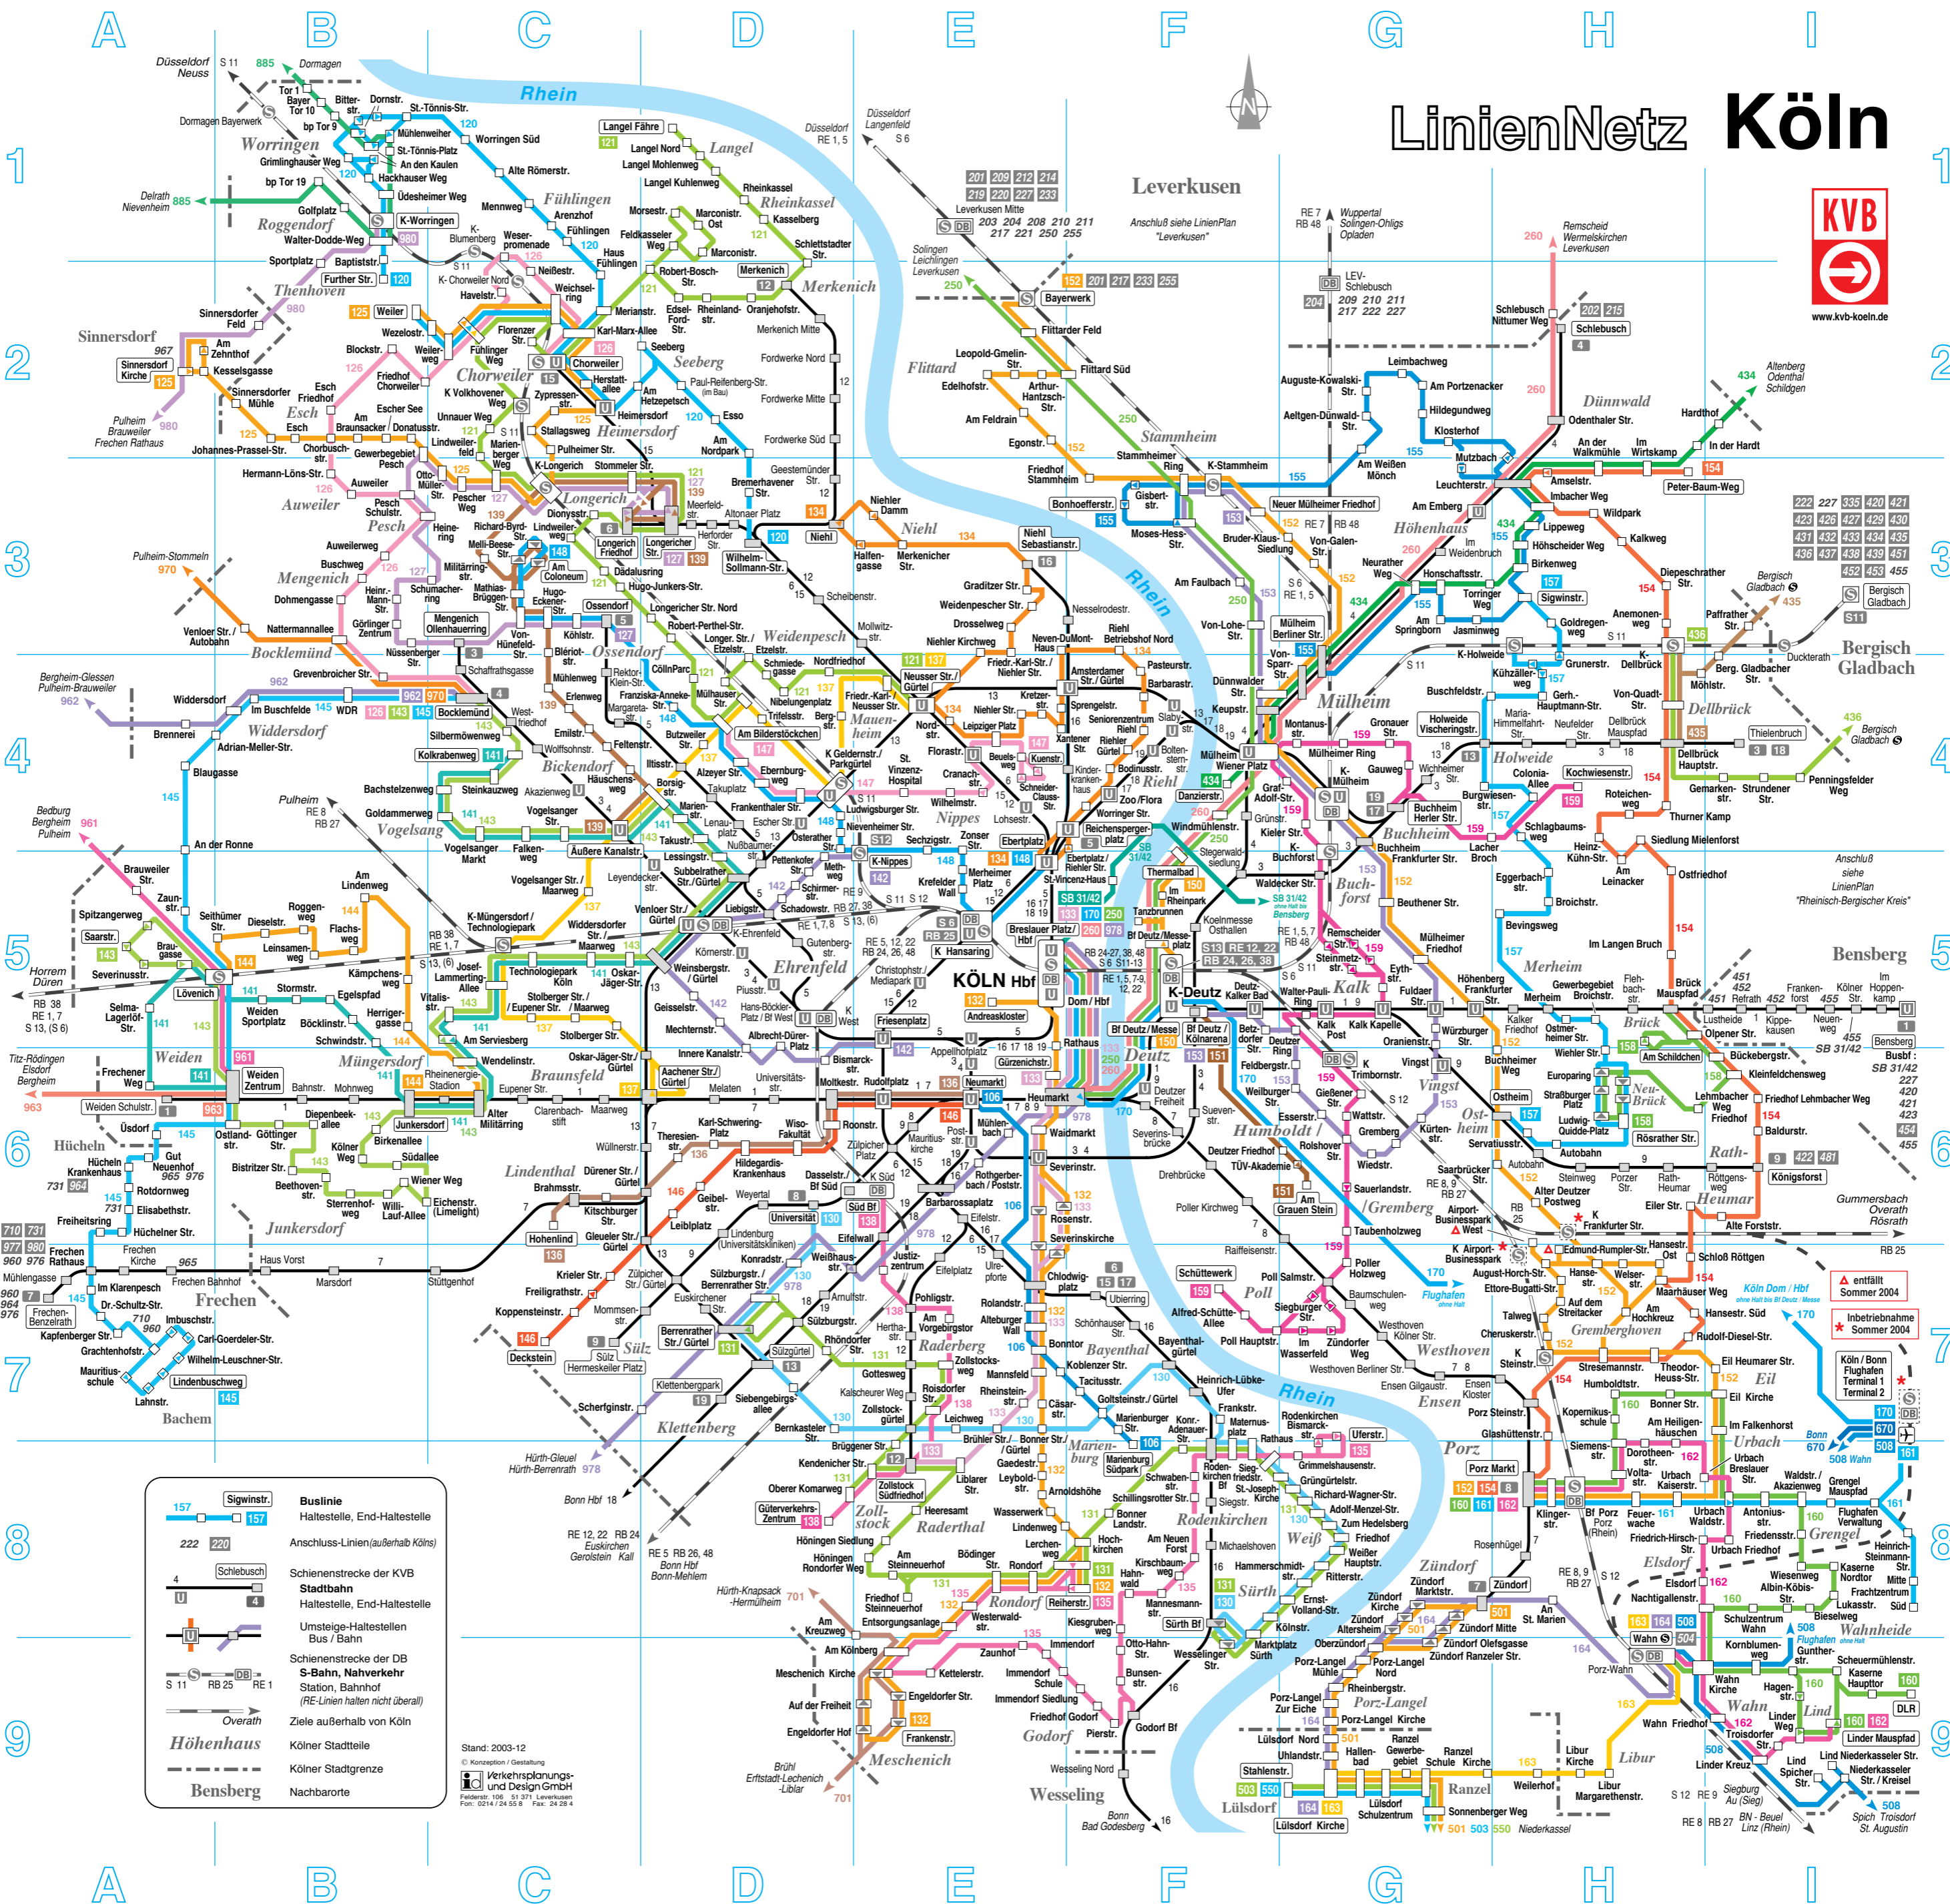

LinienNetz Köln

www.kvb-koeln.de

Legend:

- **Buslinie:** Haltestelle, End-Haltestelle
- **Schienenstrecke der KVB:** Haltestelle, End-Haltestelle
- **Stadtbahn:** Haltestelle, End-Haltestelle
- **Umsteige-Haltestellen:** Bus / Bahn
- **Schienenstrecke der DB:** Station, Bahnhof (RE-Linien halten nicht überall)
- **Ziele außerhalb von Köln:** Höhenhaus, Bensberg

Legend:

- **entfällt Sommer 2004** (Red triangle)
- **Inbetriebnahme Sommer 2004** (Red star)
- **Köln / Bonn Flughafen Terminal 1 Terminal 2** (Red star)