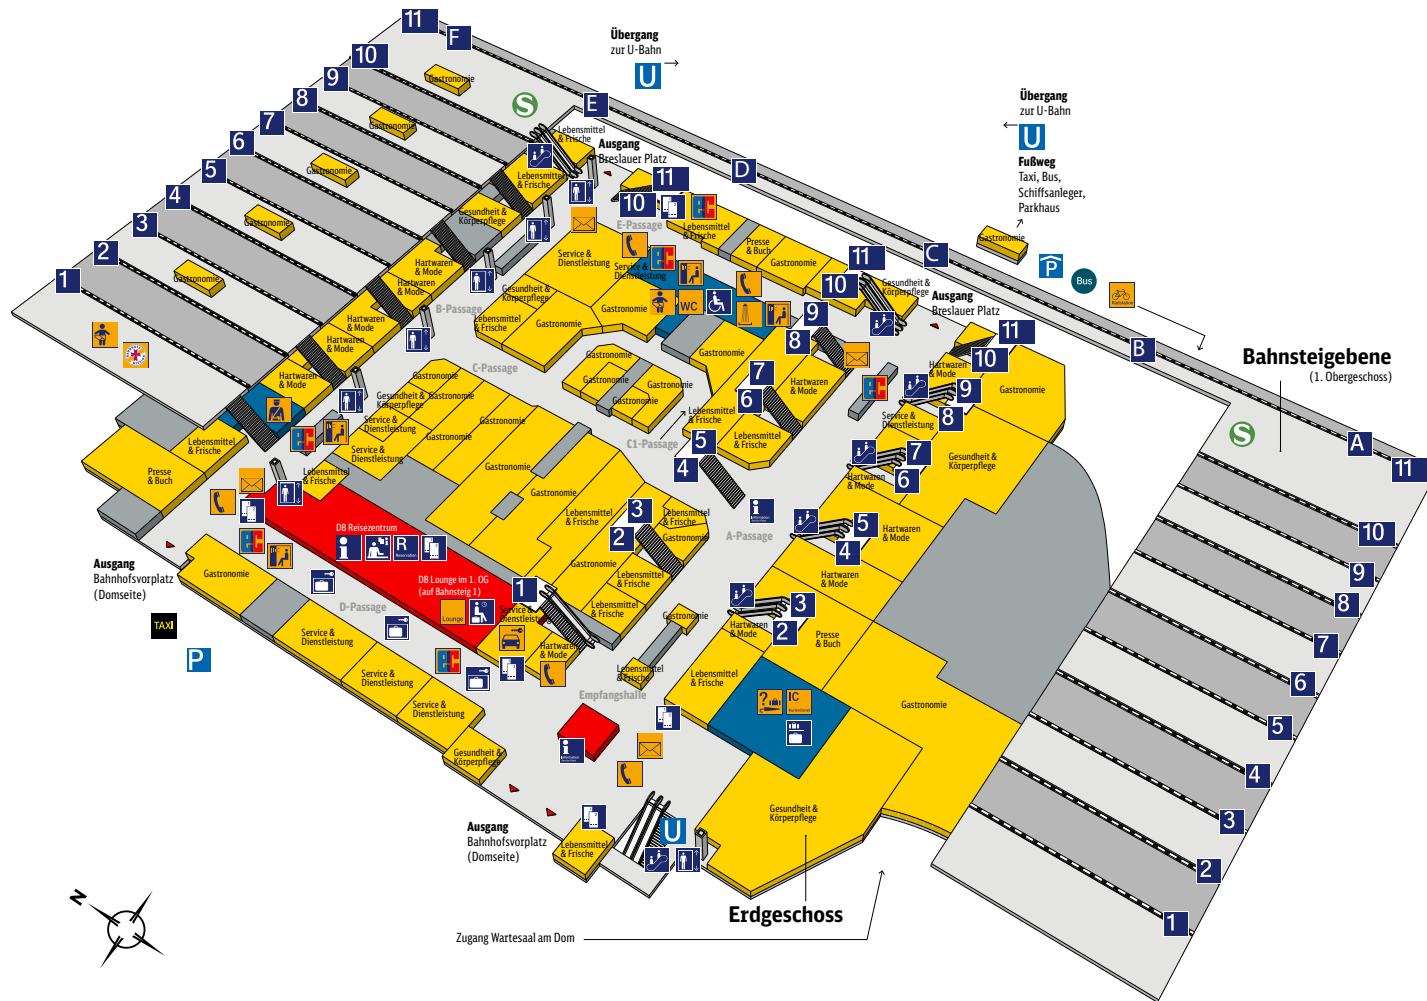

# Hauptbahnhof Köln

## Zeichenerklärung

- |  |                        |  |                        |
|--|------------------------|--|------------------------|
|  | Reiseservice           |  | Geschäfte, Gastronomie |
|  | Bahnhofs-einrichtungen |  | Nicht öffentlich       |
|  | Ausgang                |  | Bundespolizei          |
|  | Information            |  | Fundstelle             |
|  | DB Information         |  | Telefon                |
|  | Reservierung           |  | Bahnmissionsmission    |
|  | Reisezentrum/Schalter  |  | Radstation             |
|  | Fahrkartenverkauf      |  | Briefkasten            |
|  | Fahrtreppe             |  | Parkhaus               |
|  | Aufzug                 |  | Parkplatz              |
|  | Rollstuhlbenutzer      |  | Dusche                 |
|  | Schließfach            |  | Fotoautomat            |
|  | Gepäck-aufbewahrung    |  | WC                     |
|  | Wartebereich           |  | Lounge                 |
|  | Bahnsteig nummern      |  | IC Kurierdienst        |
|  | Bahnsteig abschnitte   |  | Mietwagen-Service      |
|  | S-Bahn                 |  | ec-Geldautomat         |
|  | U-Bahn                 |  | Babywickelraum         |
|  | Taxi                   |  |                        |
|  | Bus                    |  |                        |